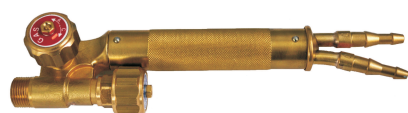

CANNELLI

Cannello a punte intercambiabili Ossi/acetilene - Idrogeno

Codice	Descrizione	Portata Max
07410100	Cannello per carrozzeria	350 lt/h
07410110	Stella portapunte	350 lt/h

Impugnature per lance tipo "1"

Codice	Descrizione	Portata Max
07420100	Impugnatura tipo "1"	3000 lt/h
07421100	Impugnatura tipo "1" Universal T3	4000 lt/h

Lance per saldare tipo "1" Ossi/acetilene - Idrogeno

Codice	Descrizione	Press. Bar Ossigeno	Press. Bar Gas
07420201	Lancia saldare lt/h 25	2	0,3
07420202	Lancia saldare lt/h 50	2	0,3
07420203	Lancia saldare lt/h 75	2	0,3
07420204	Lancia saldare lt/h 100	3	0,4
07420205	Lancia saldare lt/h 150	3	0,4
07420206	Lancia saldare lt/h 225	4	0,5
07420207	Lancia saldare lt/h 350	4	0,5
07420208	Lancia saldare lt/h 500	4	0,5
07420209	Lancia saldare lt/h 750	5	0,5
07420210	Lancia saldare lt/h 1000	5	0,6
07420211	Lancia saldare lt/h 1500	5	0,6
07420212	Lancia saldare lt/h 2000	6	0,7