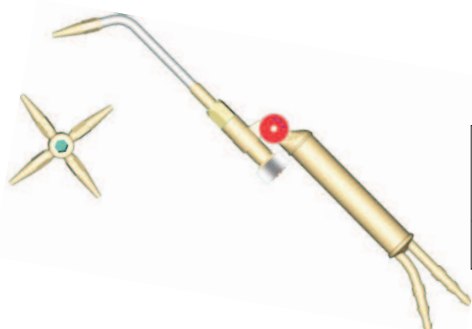

CANNELLI

Cannello a punte intercambiabili Ossi/acetilene - Idrogeno

Codice	Descrizione	Portata Max
07410100	Cannello per carrozzeria	350 lt/h
07410110	Stella portapunte	350 lt/h

Impugnature per lance tipo "1"

Codice	Descrizione	Portata Max
07420100	Impugnatura tipo "1"	3000 lt/h
07421100	Impugnatura tipo "1" Universal T3	4000 lt/h

Lance per saldare tipo "1" Ossi/acetilene - Idrogeno

Codice	Descrizione	Press. Bar Ossigeno	Press. Bar Gas
07420201	Lancia saldare lt/h 25	2	0,3
07420202	Lancia saldare lt/h 50	2	0,3
07420203	Lancia saldare lt/h 75	2	0,3
07420204	Lancia saldare lt/h 100	3	0,4
07420205	Lancia saldare lt/h 150	3	0,4
07420206	Lancia saldare lt/h 225	4	0,5
07420207	Lancia saldare lt/h 350	4	0,5
07420208	Lancia saldare lt/h 500	4	0,5
07420209	Lancia saldare lt/h 750	5	0,5
07420210	Lancia saldare lt/h 1000	5	0,6
07420211	Lancia saldare lt/h 1500	5	0,6
07420212	Lancia saldare lt/h 2000	6	0,7