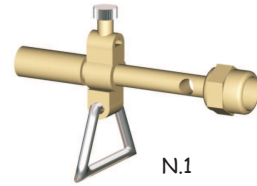

CANNELLI GPL

N.1

N.2

Cannello G.P.L. A lance intercambiabili

Codice	Descrizione	Press. Gas
08300100	Impugnatura GPL Tipo "N"	
08300101	Lancia N.1 diritta portamazzetta	1,5 Bar
08300102	Lancia N.2 curva Media	1,5 Bar
08300104	Lancia N.4 curva per Riscaldamento	2,5 Bar
08350330	Mazzetta rame gr. 300	

N.4

Cannello Apertura rapida per catramisti

Codice	Descrizione	Press. Gas
08320100	Impugnatura GPL a leva	
08320101	Lancia portacampane lunghezza 120 mm	
08320102	Lancia portacampane lunghezza 600 mm	
08320020	Campana Diametro 20 mm	1,5 Bar
08320030	Campana Diametro 30 mm	2 Bar
08320035	Campana Diametro 35 mm	2 Bar
08320040	Campana Diametro 40 mm	2,5 Bar
08320050	Campana Diametro 50 mm	2,5 Bar
08320060	Campana Diametro 60 mm	3 Bar
08320070	Campana Diametro 70 mm	3,5 Bar
08320090	Campana Diametro 90 mm	4 Bar