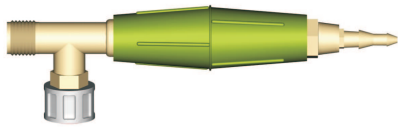

CANNELLI GPL

N.1

N.2

Cannello G.P.L. A lance intercambiabili

Codice	Descrizione	Press. Gas
08300100	Impugnatura GPL Tipo "N"	
08300101	Lancia N.1 diritta portamazzetta	1,5 Bar
08300102	Lancia N.2 curva Media	1,5 Bar
08300104	Lancia N.4 curva per Riscaldamento	2,5 Bar
08350330	Mazzetta rame gr. 300	

N.4

Cannello Apertura rapida per catramisti

Codice	Descrizione	Press. Gas
08320100	Impugnatura GPL a leva	
08320101	Lancia portacampane lunghezza 120 mm	
08320102	Lancia portacampane lunghezza 600 mm	
08320020	Campana Diametro 20 mm	1,5 Bar
08320030	Campana Diametro 30 mm	2 Bar
08320035	Campana Diametro 35 mm	2 Bar
08320040	Campana Diametro 40 mm	2,5 Bar
08320050	Campana Diametro 50 mm	2,5 Bar
08320060	Campana Diametro 60 mm	3 Bar
08320070	Campana Diametro 70 mm	3,5 Bar
08320090	Campana Diametro 90 mm	4 Bar