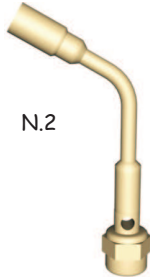

CANNELLI GPL

N.1

N.2

Cannello G.P.L. A lance intercambiabili

Codice	Descrizione	Press. Gas
08300100	Impugnatura GPL Tipo "N"	
08300101	Lancia N.1 diritta portamazzetta	1,5 Bar
08300102	Lancia N.2 curva Media	1,5 Bar
08300104	Lancia N.4 curva per Riscaldamento	2,5 Bar
08350330	Mazzetta rame gr. 300	

N.4

Cannello Apertura rapida per catramisti

Codice	Descrizione	Press. Gas
08320100	Impugnatura GPL a leva	
08320101	Lancia portacampane lunghezza 120 mm	
08320102	Lancia portacampane lunghezza 600 mm	
08320020	Campana Diametro 20 mm	1,5 Bar
08320030	Campana Diametro 30 mm	2 Bar
08320035	Campana Diametro 35 mm	2 Bar
08320040	Campana Diametro 40 mm	2,5 Bar
08320050	Campana Diametro 50 mm	2,5 Bar
08320060	Campana Diametro 60 mm	3 Bar
08320070	Campana Diametro 70 mm	3,5 Bar
08320090	Campana Diametro 90 mm	4 Bar