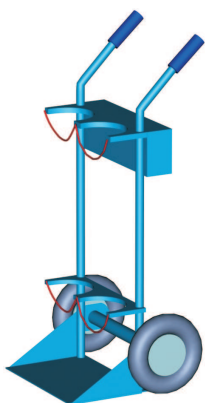

ACCESSORI

SINCERT

Carrelli portabombole per bombole Lt 40

Codice	Descrizione
07850100	Ossi/Acetilene - 2 Ruote e Tagliafiamma
07850150	Monobombola
07850250	Ossi/Acetilene - 4 ruote e Tagliafiamma
07850300	Ossi/Propano - Ruote piccole - Senza tagliafiamma

Carrelli portabombole per bombole Lt 14

Codice	Descrizione
07850600	Ossi/Acetilene con cassettera
07850700	Ossi/Acetilene senza cassettera

Cestello Portabombole per bombole Lt 5 con ruote

Codice	Descrizione	Press.Bar
07850500	Ossi/Acetilene con ruote	
07850550	Ossi/Propano con ruote	

Kit completo per saldatura (Senza Cannello)

Codice	Descrizione
90000100	Ossi/Propano
90000200	Ossi/Acetilene

I Kit comprendono : Cestello portabombole - Bombole - Riduttori di pressione - Valvole di sicurezza - Tubo gomma