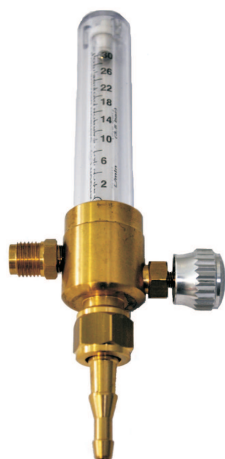

Flussimetro 1/4"gas

Codice	Descrizione	Scala Lt/min
07211020	Flussimetro	30