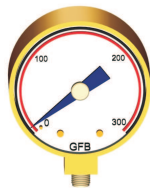

ACCESSORI

Manometro 1/4" gas attacco radiale

Codice	Descrizione	Diametro mm.	Scala Bar
07050060	Manometro	63	0/60
07051009	Manometro	63	0/2,5
07050060	Manometro	63	0/6
07050009	Manometro	63	0/16
07051012	Manometro	63	0/25
07050040	Manometro	63	0/40
07050012	Manometro	63	0/315

Manometro 10 x 1 attacco radiale

Codice	Descrizione	Diametro mm.	Scala Bar
08200009	Manometro	63	0/6

Manoflussimetro 1/4"gas attacco radiale

Codice	Descrizione	Diametro mm.	Scala Lt/min
07050045	Manoflussimetro	63	30

Manometro attacco posteriore

Codice	Descrizione	Attacco	Diametro mm.	Scala Bar
07101009	Manometro	1/4	63	0/2,5
07100060	Manometro	1/4	63	0/6
07100009	Manometro	1/4	63	0/16
07101012	Manometro	1/4	63	0/25
07070017	Manometro	1/8	40	0/10
07100012	Manometro	1/4	63	0/315
07070016	Manometro	1/8	40	0/315
07840025	Manometro	1/8	40	0/2,5

Codice	Descrizione
08001030	Attacco rapido O2 3/8 gas DX Riduttore
08001031	Attacco rapido GAS 3/8 gas SN Riduttore
08001032	Attacco rapido O2 Portagomma Riduttore
08001033	Attacco rapido GAS Portagomma Riduttore
08001034	Attacco rapido O2 Portagomma Impugnatura
08001035	Attacco rapido GAS Portagomma Impugnatura
08001036	Attacco rapido GAS 3/8 gas DX Impugnatura
08001037	Attacco rapido O2 3/8 gas DX Impugnatura