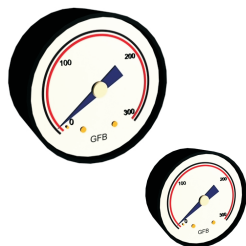

ACCESSORI

Manometro 1/4" gas attacco radiale

Codice	Descrizione	Diametro mm.	Scala Bar
07050060	Manometro	63	0/60
07051009	Manometro	63	0/2,5
07050060	Manometro	63	0/6
07050009	Manometro	63	0/16
07051012	Manometro	63	0/25
07050040	Manometro	63	0/40
07050012	Manometro	63	0/315

Manometro 10 x 1 attacco radiale

Codice	Descrizione	Diametro mm.	Scala Bar
08200009	Manometro	63	0/6

Manoflussimetro 1/4"gas attacco radiale

Codice	Descrizione	Diametro mm.	Scala Lt/min
07050045	Manoflussimetro	63	30

Manometro attacco posteriore

Codice	Descrizione	Attacco	Diametro mm.	Scala Bar
07101009	Manometro	1/4	63	0/2,5
07100060	Manometro	1/4	63	0/6
07100009	Manometro	1/4	63	0/16
07101012	Manometro	1/4	63	0/25
07070017	Manometro	1/8	40	0/10
07100012	Manometro	1/4	63	0/315
07070016	Manometro	1/8	40	0/315
07840025	Manometro	1/8	40	0/2,5

Codice	Descrizione
08001030	Attacco rapido O2 3/8 gas DX Riduttore
08001031	Attacco rapido GAS 3/8 gas SN Riduttore
08001032	Attacco rapido O2 Portagomma Riduttore
08001033	Attacco rapido GAS Portagomma Riduttore
08001034	Attacco rapido O2 Portagomma Impugnatura
08001035	Attacco rapido GAS Portagomma Impugnatura
08001036	Attacco rapido GAS 3/8 gas DX Impugnatura
08001037	Attacco rapido O2 3/8 gas DX Impugnatura